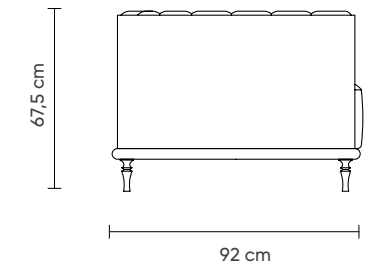

NEPAL
KOLTUK