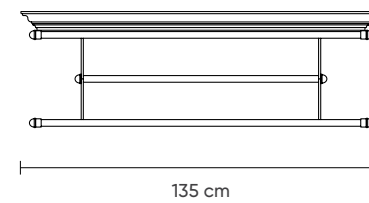

LEONARDO KOLTUK

LEONARDO
KOLTUK

276 cm

71 cm

96 cm

OTURMA ODASI › LEONARDO

LEONARDO
ORTA SEHPA

LEONARDO
BERJER