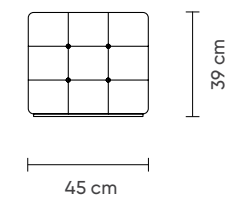

YEMEK ODASI › ROMA

ROMA
PUF