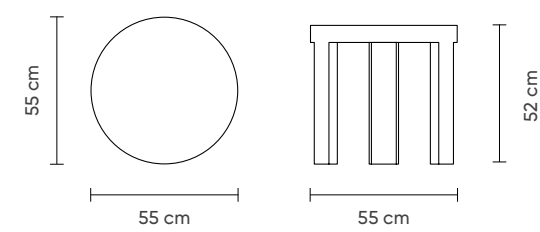

OTURMA ODASI › OSLO

OSLO
SEHPA