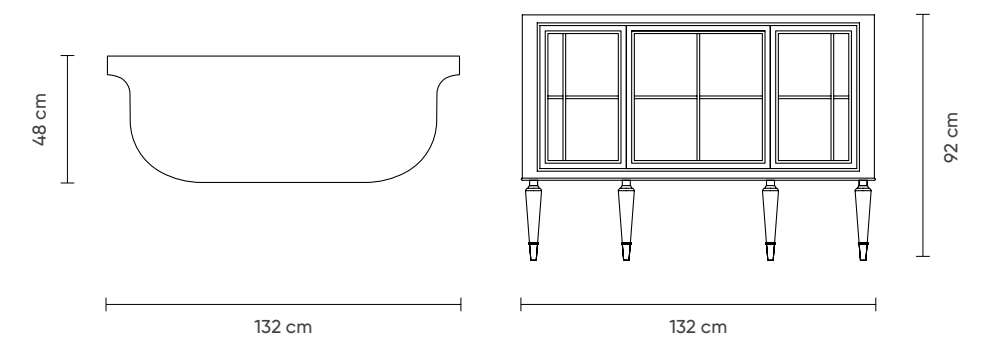

YEMEK ODASI › ELANOR

ELANOR
KONSOL