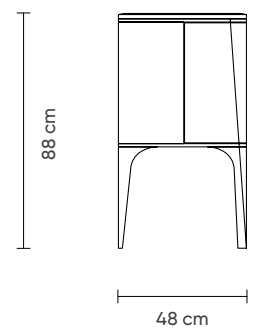

SEUL KONSOL