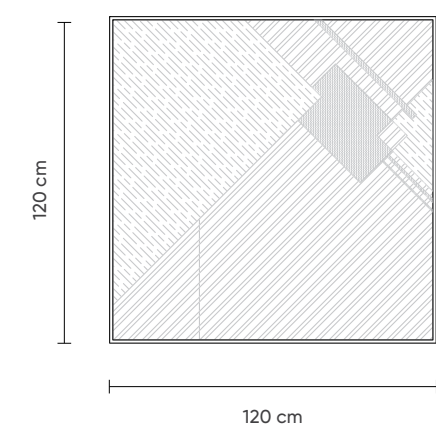

ROMA
ORTA SEHPA