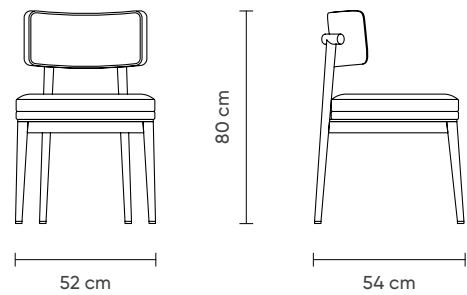

SEUL
SANDALYE