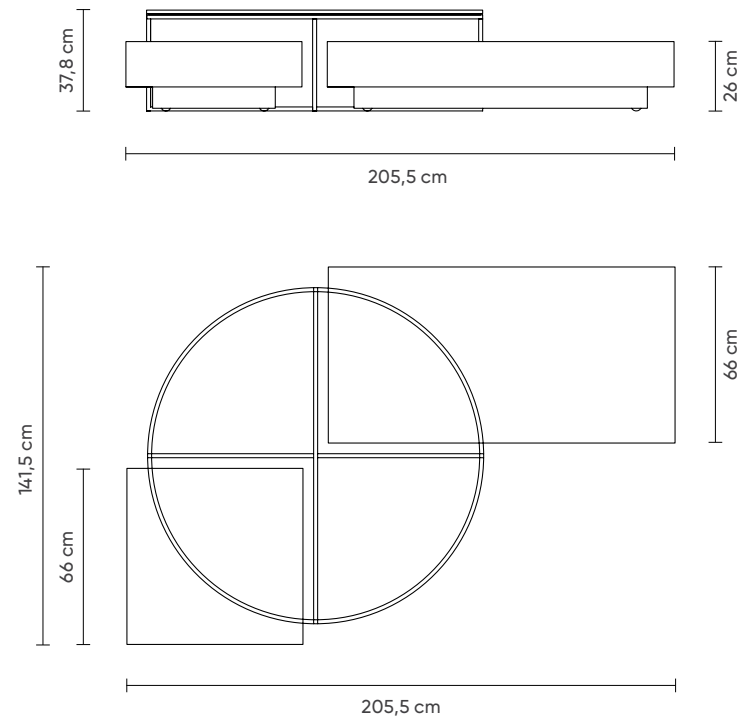

BEVERLY
ORTA SEHPA