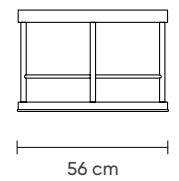

OSLO
ORTA SEHPA