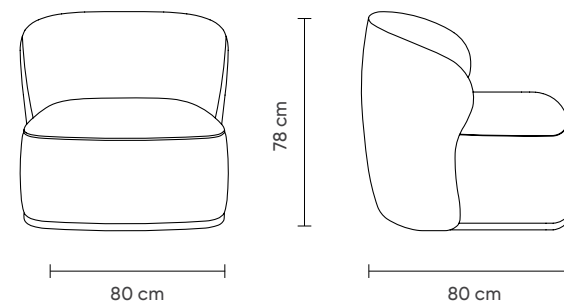

DALİ
KOLTUK

240 / 270 / 300 cm

70 cm

90 cm

OTURMA ODASI › DALI

DALI
ORTA SEHPA

OTURMA ODASI › DALI

DALI BERJER