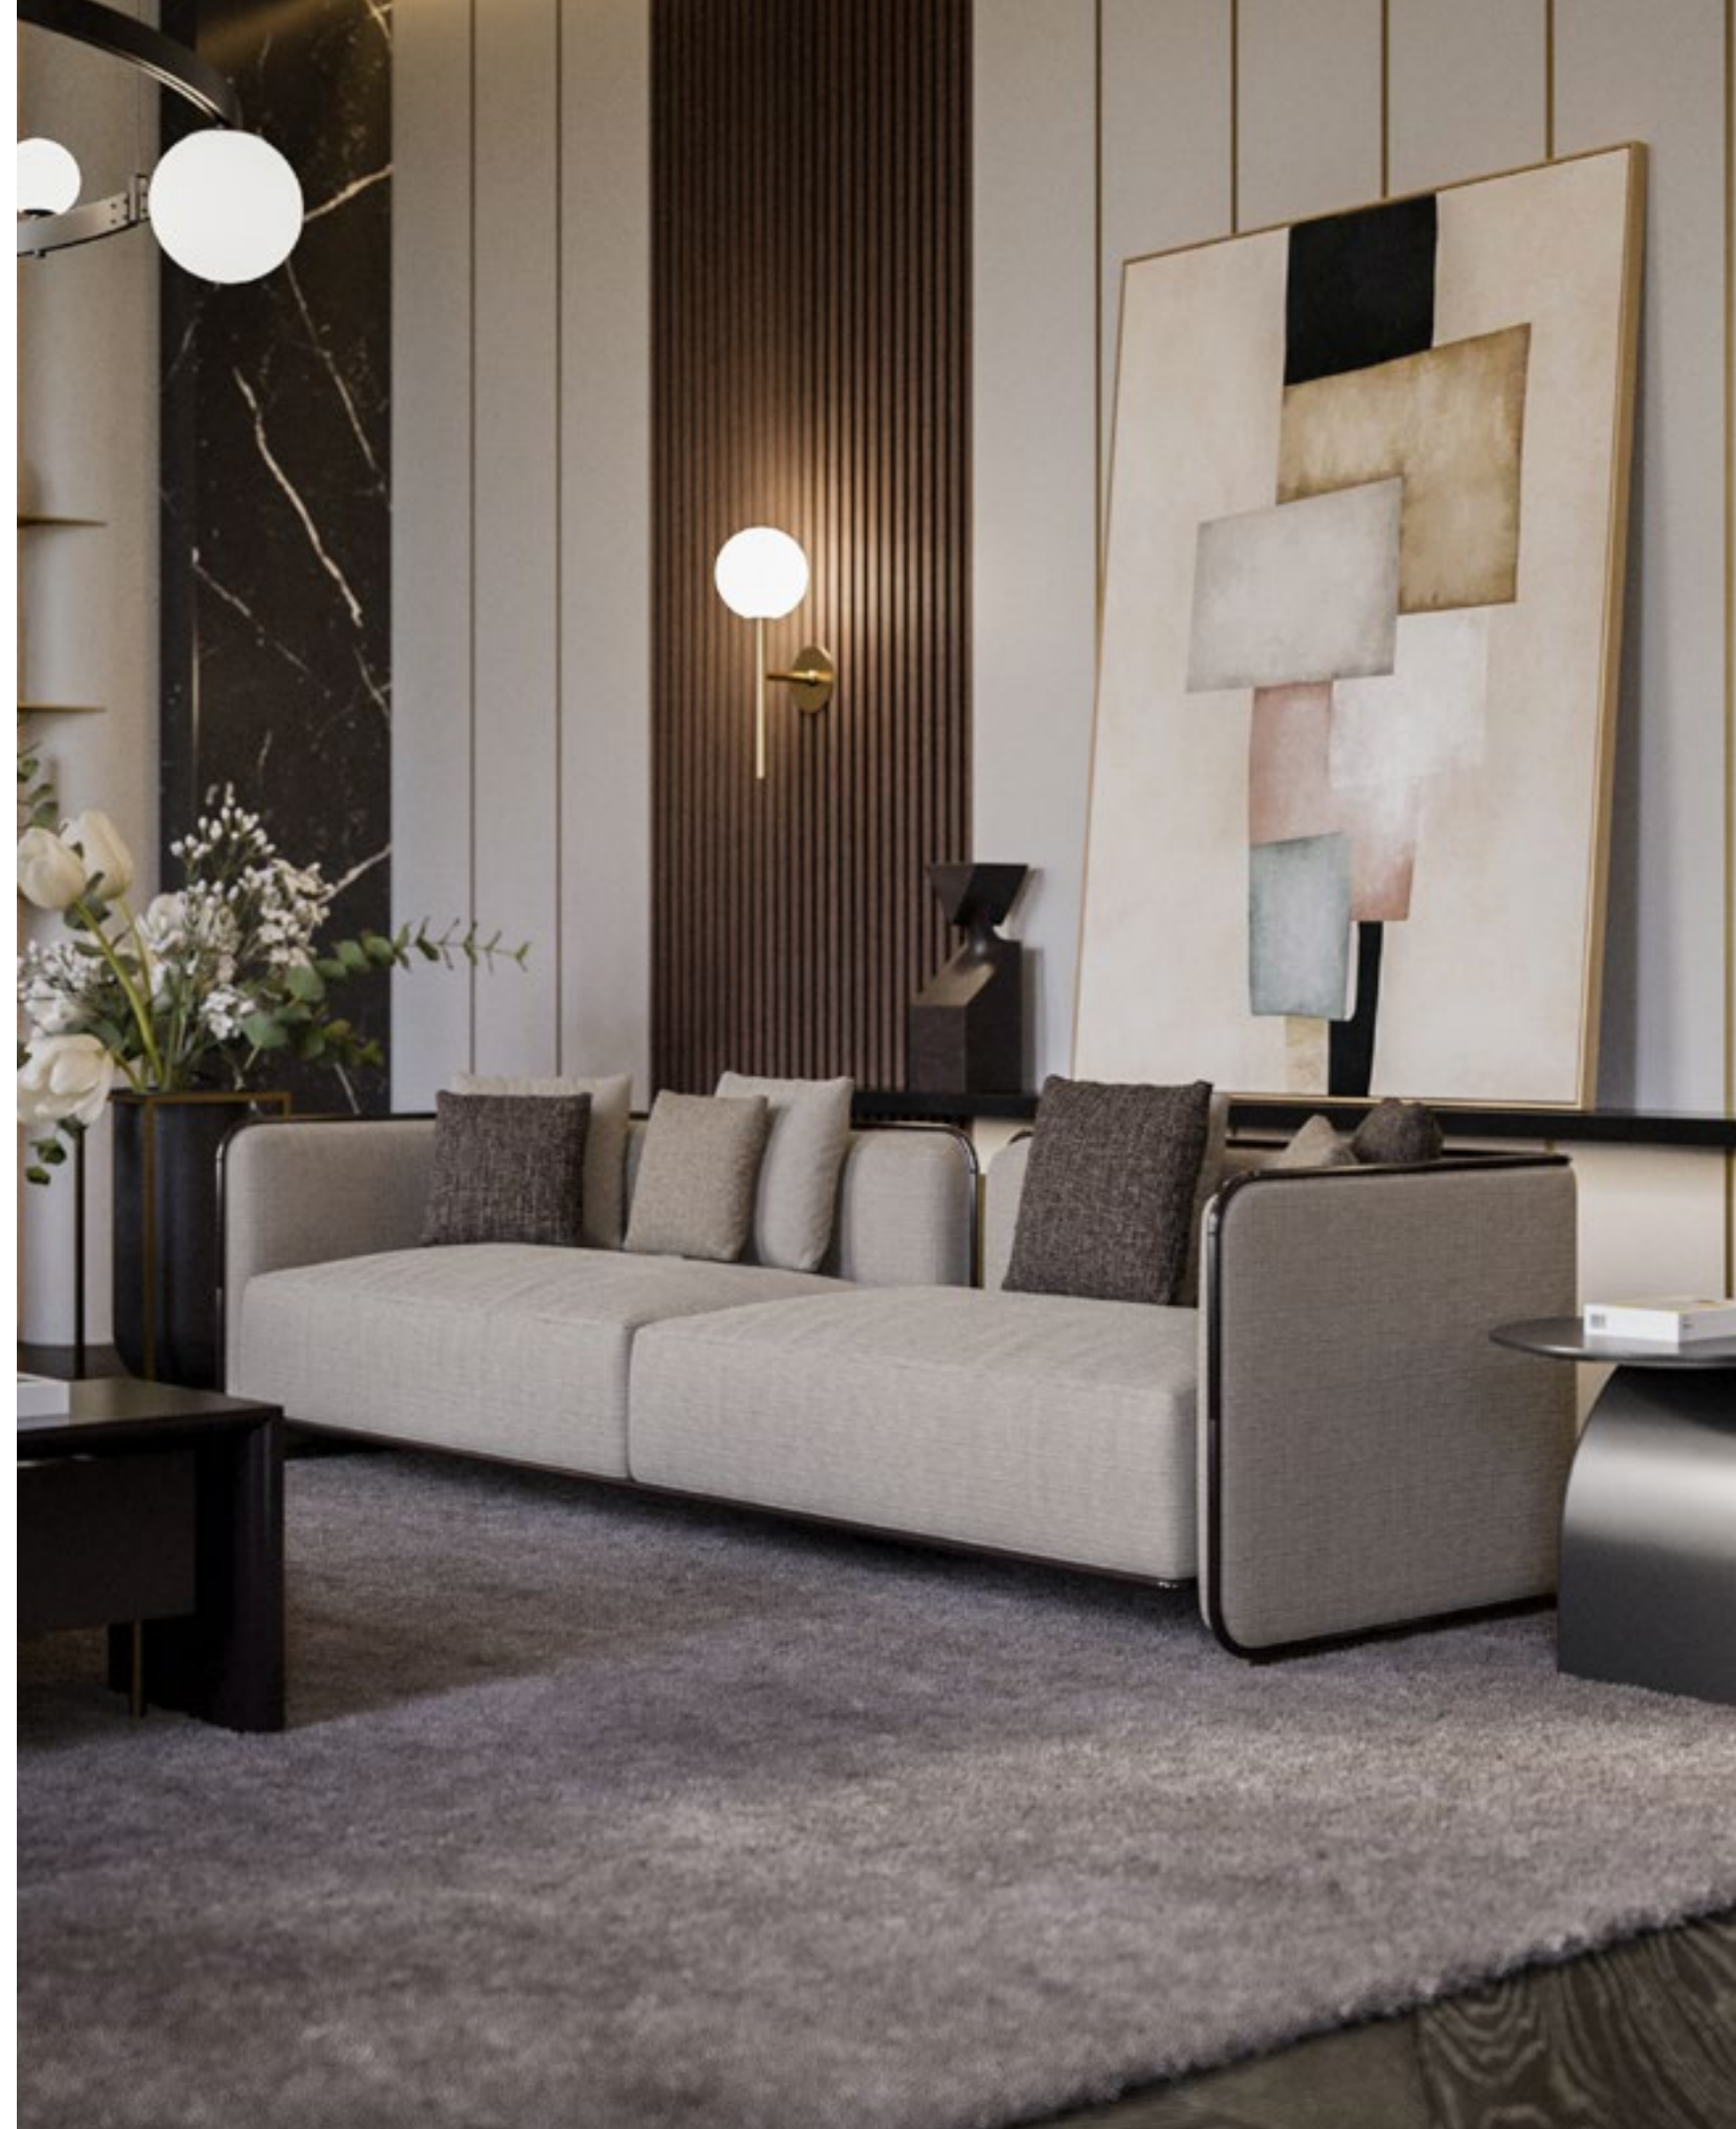

BEVERLY KONSOL

SANREMO

SALON, YEMEK VE YATAK ODASI

SANREMO

SALON, YEMEK VE YATAK ODASI

Lüks ile rahatlığı
zarif bir şekilde buluşturan
Sanremo hak ettiğiniz
kaliteyi her anınızda
yaşatmak için tasarlandı.

Modern Fransız stilinden
etkilenen bu oturma grubu,
malzeme ve
renk seçimleriyle de
güncel ve cesur.