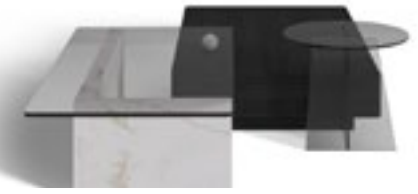

OTURMA ODASI › SALVADOR