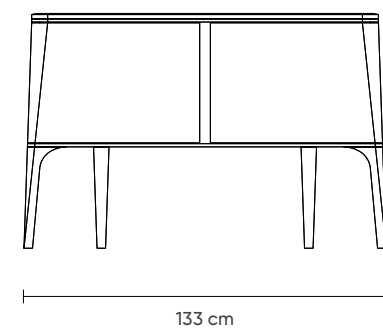

SEUL KONSOL