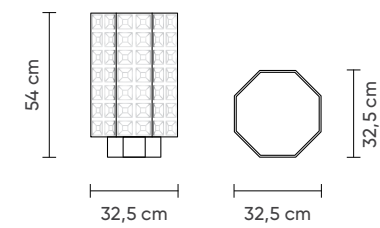

OTURMA ODASI › SEUL

SEUL SEHPA