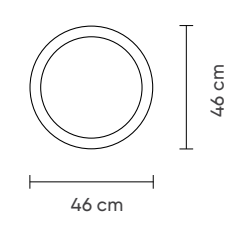

NEPAL
SEHPA

NEPAL
MASA

NEPAL
SANDALYE

74,5 cm

YEMEK ODASI › NEPAL

NEPAL KONSOL

SEUL

SALON VE YEMEK ODASI