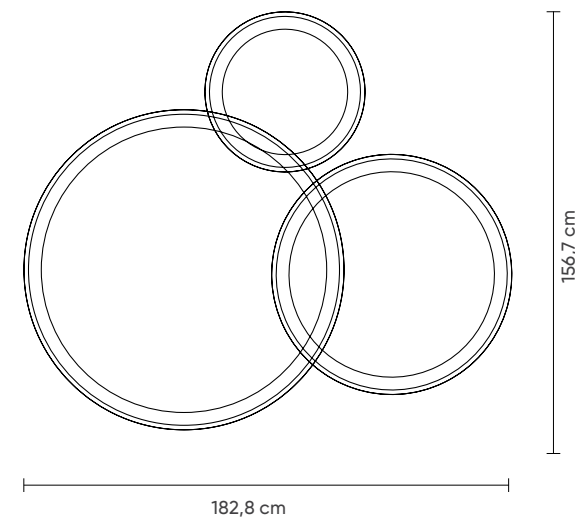

DALİ
KOLTUK

240 / 270 / 300 cm

70 cm

90 cm

OTURMA ODASI › DALI

DALI
ORTA SEHPA

OTURMA ODASI › DALI

DALI BERJER