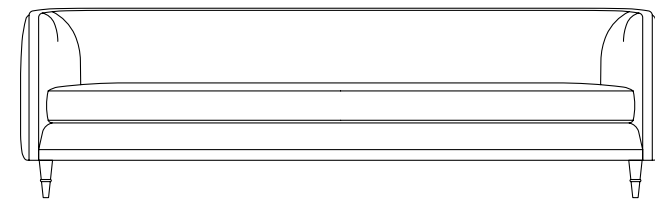

El işçiliğiyle yorumlanan
minimalizm, Chester ve
büfenin kübik formuna inat,
birleştiği yivli sütun ayak
masada kendini gösteriyor.

OSLO
KOLTUK

OSLO
KOLTUK

240 cm

92 cm

OTURMA ODASI › OSLO

OSLO
ORTA SEHPA

OTURMA ODASI › OSLO