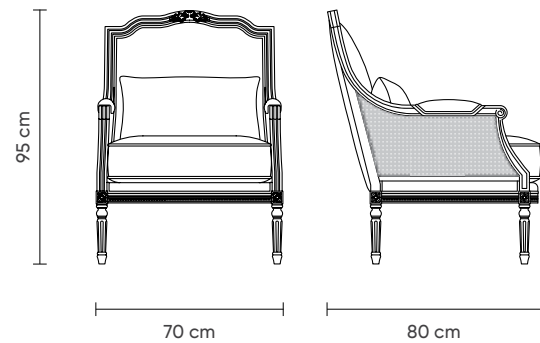

LEONARDO KOLTUK

LEONARDO
KOLTUK

276 cm

71 cm

96 cm

OTURMA ODASI › LEONARDO

LEONARDO
ORTA SEHPA

LEONARDO
BERJER