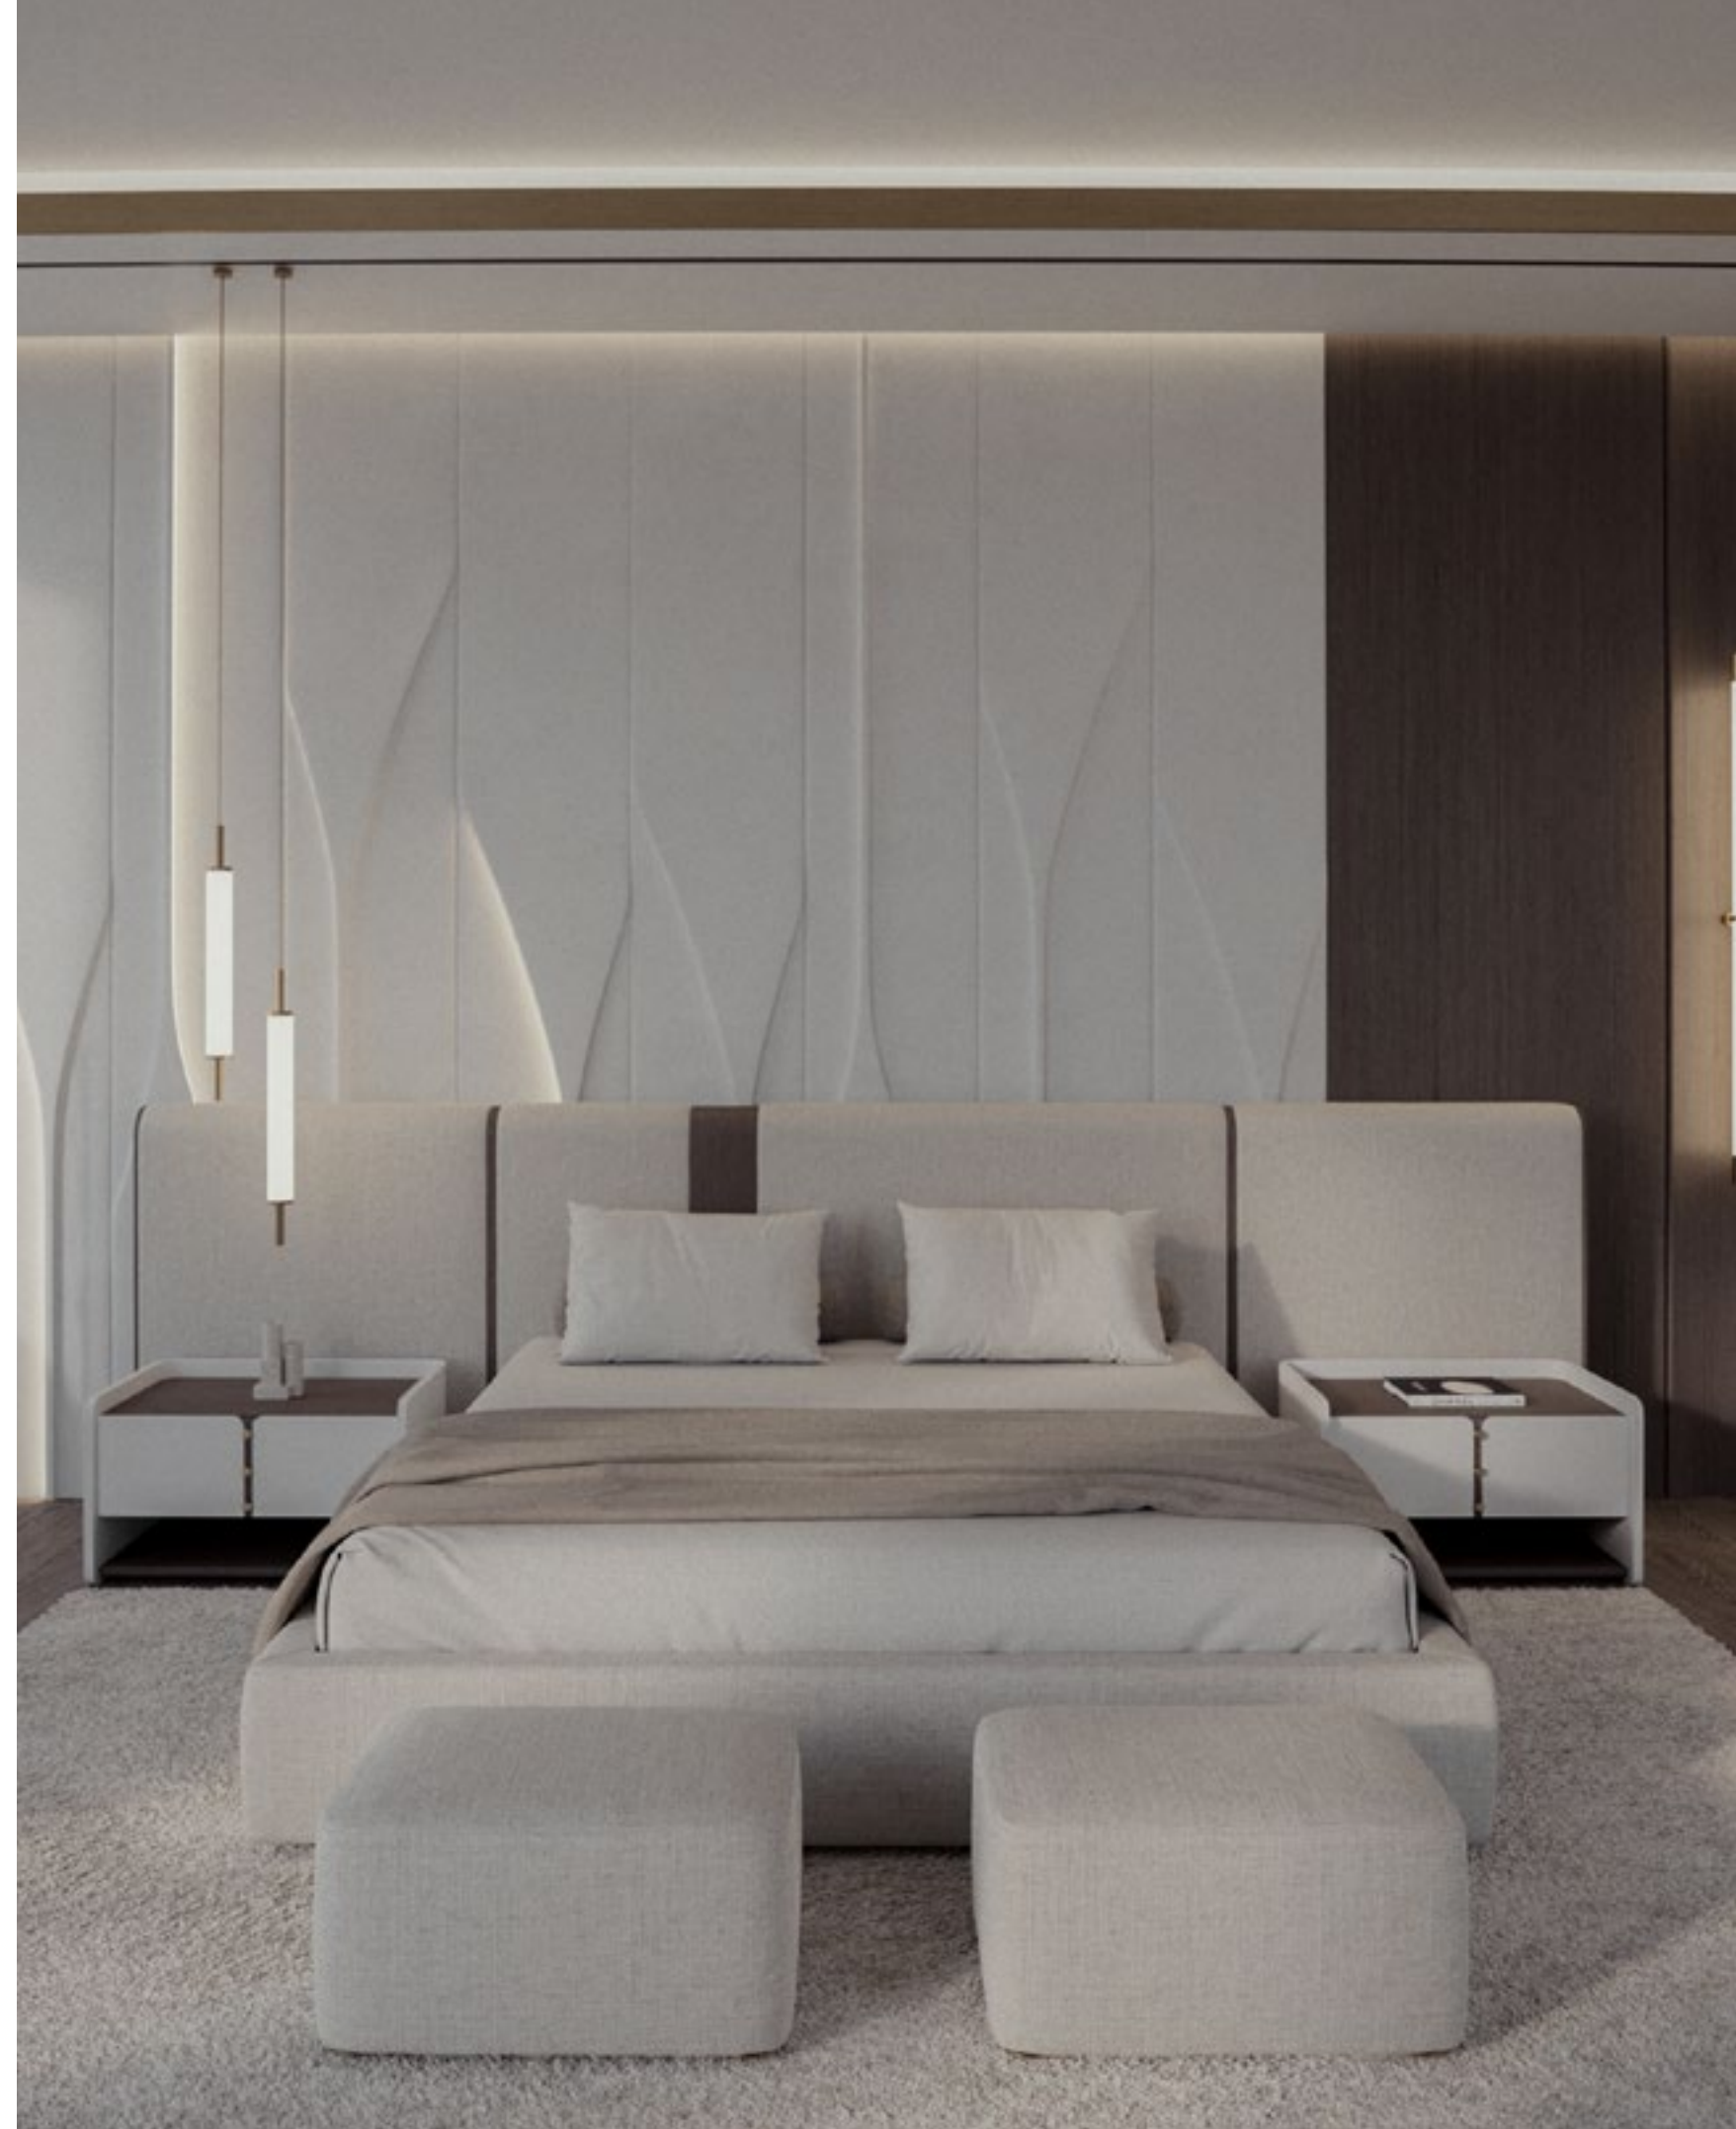

Minimalist geometrik formları ve sofistike detaylarıyla zamanın ötesinde bir zerafet ve şıklık sunan Dina, modern çizgileriyle yatak odanıza çağdaş ve dinamik bir hava katıyor.

Özellikle geniş ve ferah yaşam alanları için ideal olan Dina, modern yaşamın koşuşturmasından uzaklaşmak isteyenlere huzurlu ve konforlu bir ortam sunuyor.