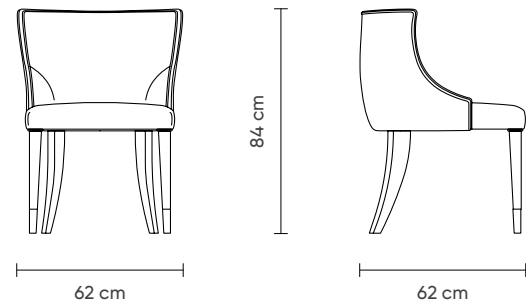

OSLO SANDALYE