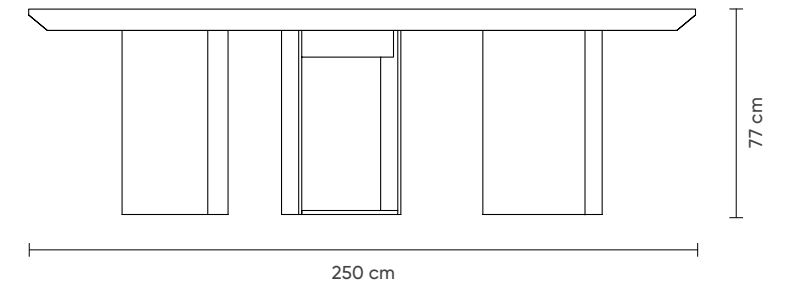

TOSKANA
MASA