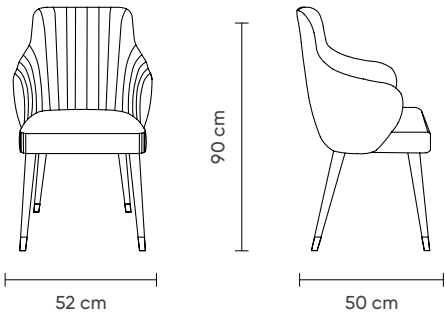

DALI
SANDALYE