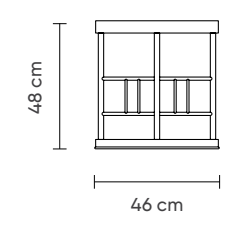

NEPAL
SEHPA

NEPAL
MASA

NEPAL
SANDALYE

74,5 cm

YEMEK ODASI › NEPAL

NEPAL KONSOL

SEUL

SALON VE YEMEK ODASI