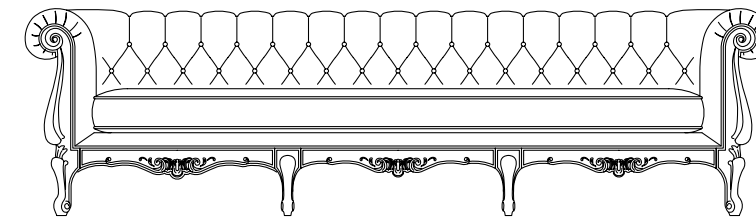

ROMA
KOLTUK

280 cm