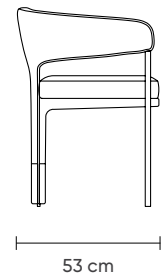

NEPAL
SEHPA

NEPAL
MASA

NEPAL
SANDALYE

74,5 cm

YEMEK ODASI › NEPAL

NEPAL KONSOL

SEUL

SALON VE YEMEK ODASI