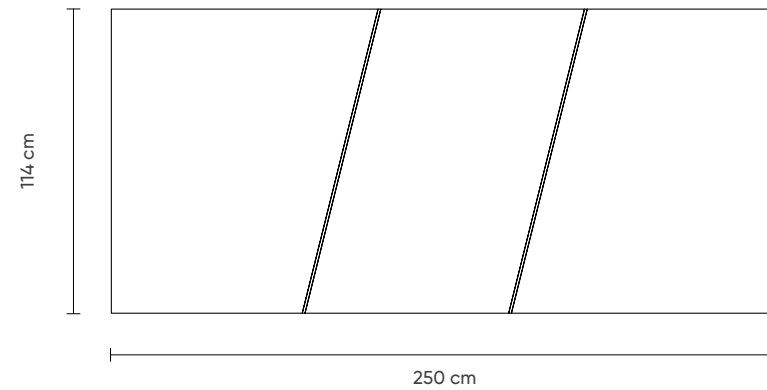

TOSKANA
MASA