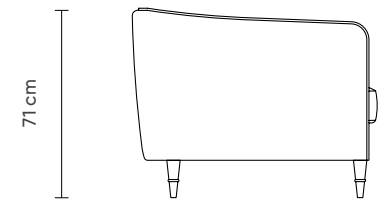

El işçiliğiyle yorumlanan
minimalizm, Chester ve
büfenin kübik formuna inat,
birleştiği yivli sütun ayak
masada kendini gösteriyor.

OSLO
KOLTUK

OSLO
KOLTUK

240 cm

92 cm

OTURMA ODASI › OSLO

OSLO
ORTA SEHPA

OTURMA ODASI › OSLO