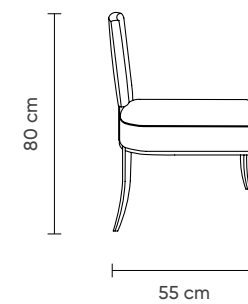

TOSKANA
SANDALYE