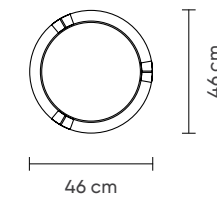

MONAKO
SEHPA