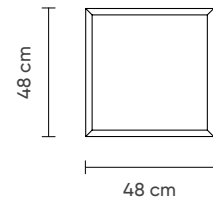

NEPAL
SEHPA

NEPAL
MASA

NEPAL
SANDALYE

74,5 cm

YEMEK ODASI › NEPAL

NEPAL KONSOL

SEUL

SALON VE YEMEK ODASI