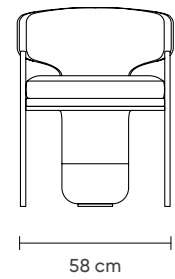

NEPAL
SEHPA

NEPAL
MASA

NEPAL
SANDALYE

74,5 cm

YEMEK ODASI › NEPAL

NEPAL KONSOL

SEUL

SALON VE YEMEK ODASI