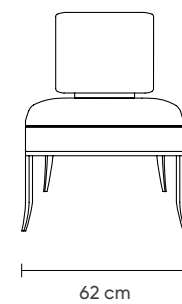

TOSKANA
SANDALYE