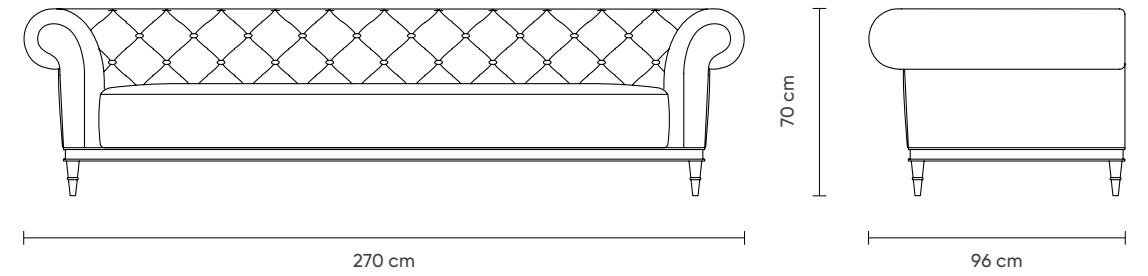

El işçiliğiyle yorumlanan
minimalizm, Chester ve
büfenin kübik formuna inat,
birleştiği yivli sütun ayak
masada kendini gösteriyor.

OSLO
KOLTUK

OSLO
KOLTUK

240 cm

92 cm

OTURMA ODASI › OSLO

OSLO
ORTA SEHPA

OTURMA ODASI › OSLO