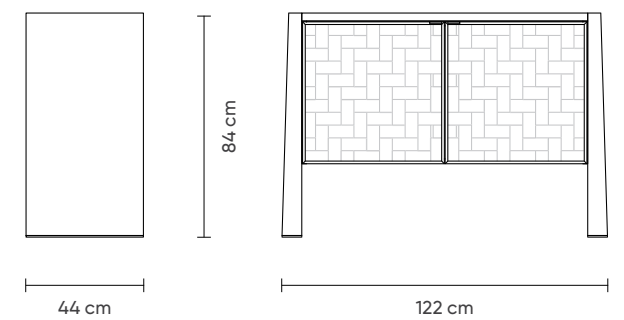

OSLO
KONSOL