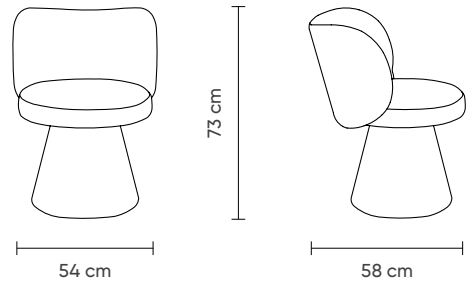

SALVADOR
SANDALYE