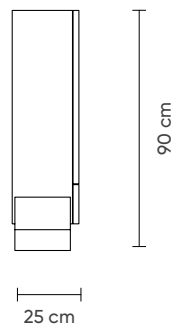

DALI KONSOL