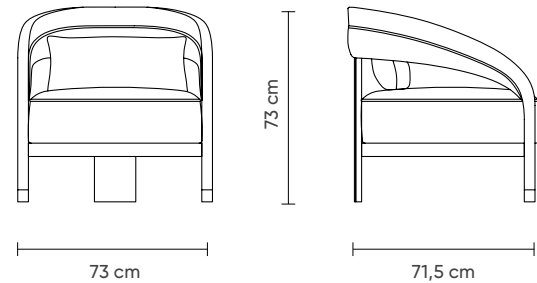

OTURMA ODASI › NEPAL

NEPAL BERJER