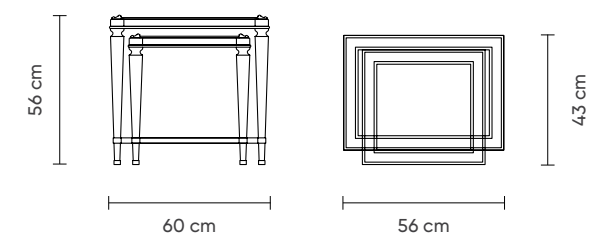

LEONARDO
SEHPA