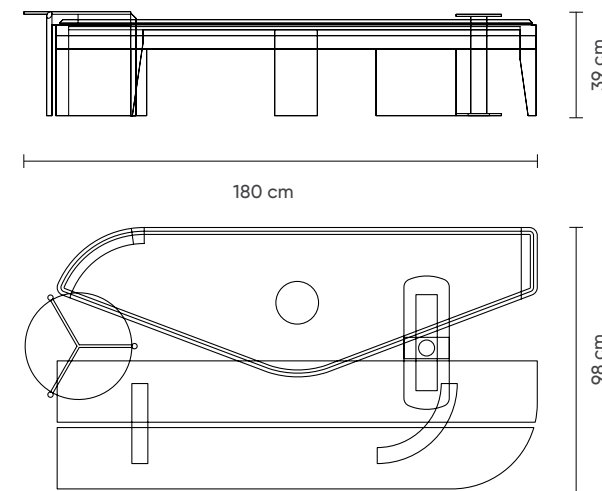

TOSKANA
ORTA SEHPA