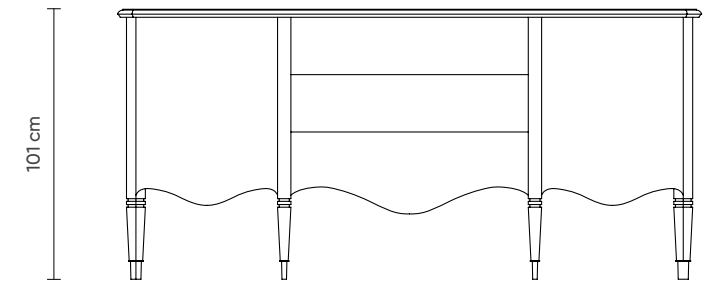

OTURMA ODASI › MONAKO

MONAKO
SEHPA

MONAKO
SEHPA

Teknik çizim ve ölçülerin gelmesi gerekli.

MONAKO
MASA

MONAKO
SANDALYE

YEMEK ODASI › MONAKO

MONAKO KONSOL

61,5 cm

101 cm

219 cm

ROMA

SALON VE YEMEK ODASI

ROMA

SALON VE YEMEK ODASI

Art Nouveau'nun zarif dokunuşlarını
modern geometrik çizgilerle
bir araya getiren Roma serisi,
zamansız bir şıklık sunar.