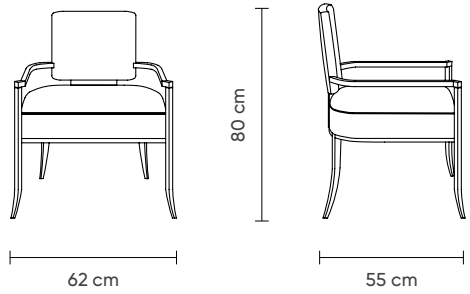

TOSKANA
SANDALYE