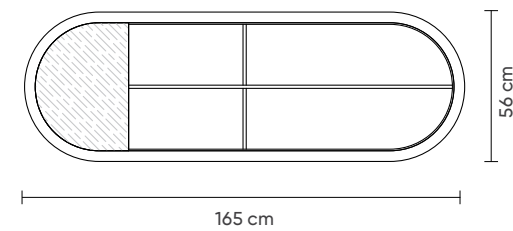

OSLO
ORTA SEHPA