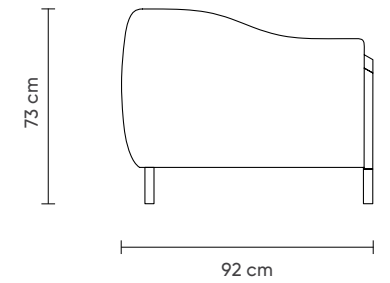

SEUL
KOLTUK