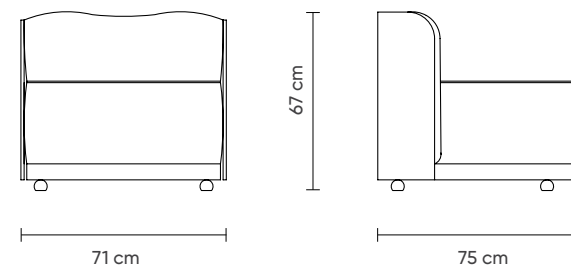

TOSKANA BERJER