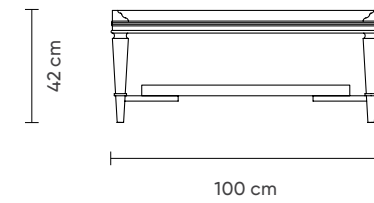

OTURMA ODASI › SEUL

SEUL
ORTA SEHPA