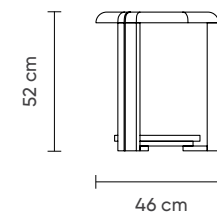

MONAKO
SEHPA