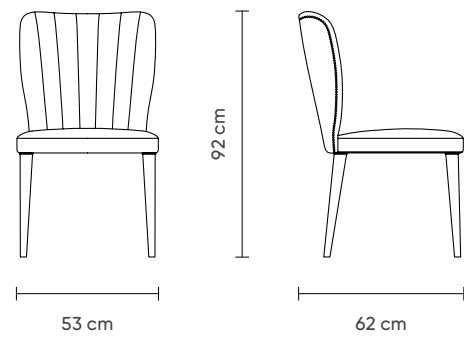

ROMA
SANDALYE