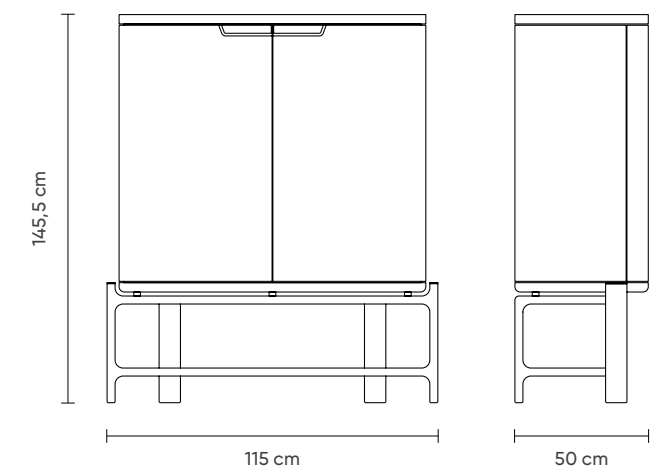

NEPAL
SEHPA

NEPAL
MASA

NEPAL
SANDALYE

74,5 cm

YEMEK ODASI › NEPAL

NEPAL KONSOL

SEUL

SALON VE YEMEK ODASI