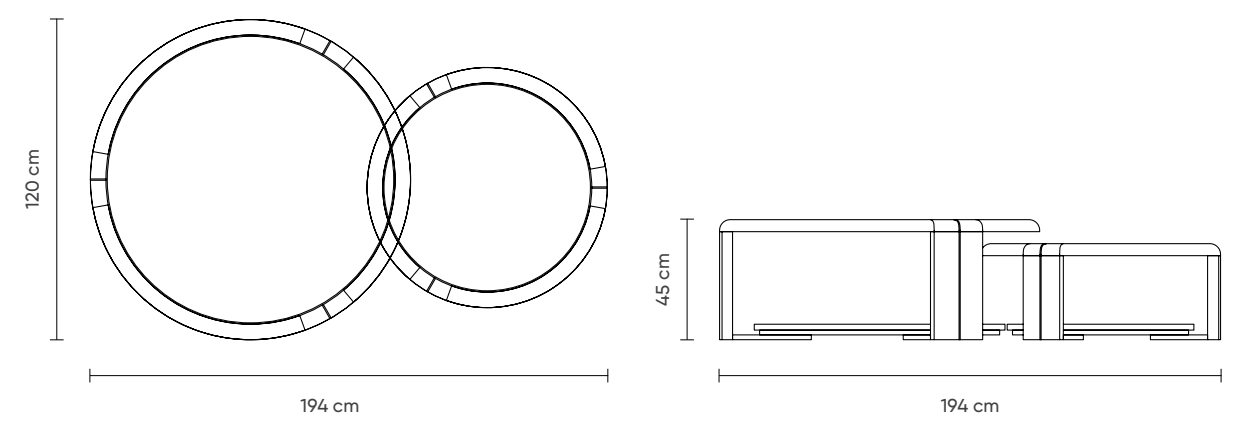

MONAKO
KOLTUK

MONAKO KOLTUK

260 cm

76 cm

103 cm

OTURMA ODASI › MONAKO

MONAKO
ORTA SEHPA

MONAKO BERJER