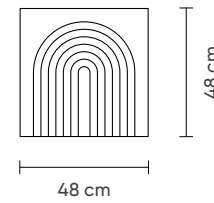

NEPAL
SEHPA

NEPAL
MASA

NEPAL
SANDALYE

74,5 cm

YEMEK ODASI › NEPAL

NEPAL KONSOL

SEUL

SALON VE YEMEK ODASI