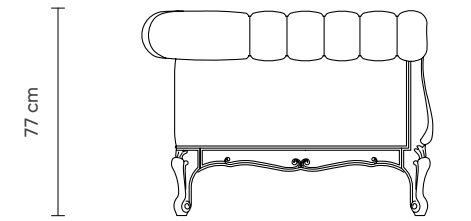

61,5 cm

101 cm

219 cm

ROMA

SALON VE YEMEK ODASI

ROMA

SALON VE YEMEK ODASI

Art Nouveau'nun zarif dokunuşlarını
modern geometrik çizgilerle
bir araya getiren Roma serisi,
zamansız bir şıklık sunar.

Yumuşak hatlı koltuklar,
hem konforlu hem de estetik bir oturma
alanı yaratırken, ahşap konsol, masa ve
sehpalar mekanınıza zarif bir hava katar.

Masif ahşap yemek masası ise
özel davetleriniz için mükemmel
bir seçenektir. Zarif sandalyeler ve
geometrik desenli konsol, yemek odanızın
göz alıcı bir merkez noktası haline gelir.

ROMA
KOLTUK

280 cm

77 cm

109 cm

ROMA KOLTUK

240 cm

76 cm

87 cm