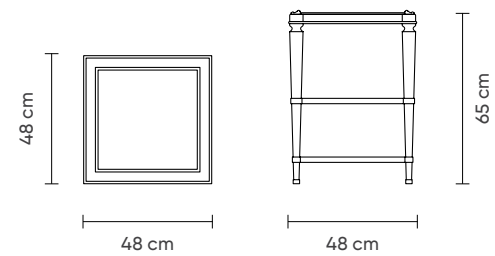

LEONARDO SEHPA