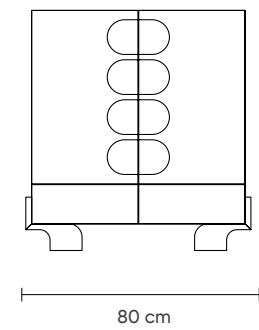

DALI KONSOL