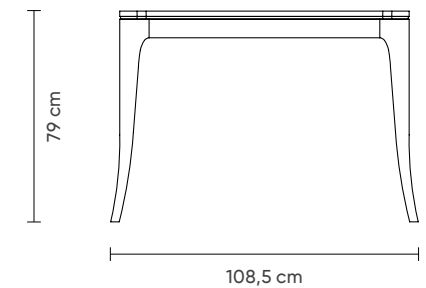

MONAKO
MASA