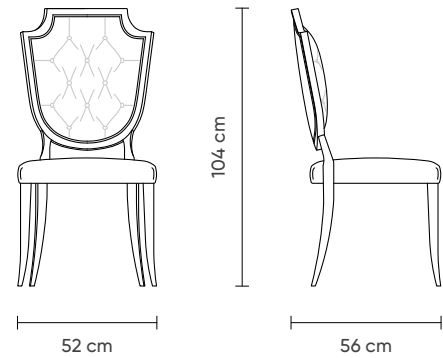

MONAKO
KOLTUK

MONAKO KOLTUK

260 cm

76 cm

103 cm

OTURMA ODASI › MONAKO

MONAKO
ORTA SEHPA

MONAKO BERJER

OTURMA ODASI › MONAKO

MONAKO
SEHPA

MONAKO
SEHPA

Teknik çizim ve ölçülerin gelmesi gerekli.

MONAKO
MASA

MONAKO
SANDALYE

YEMEK ODASI › MONAKO

MONAKO KONSOL

61,5 cm

101 cm

219 cm

ROMA

SALON VE YEMEK ODASI

ROMA

SALON VE YEMEK ODASI

Art Nouveau'nun zarif dokunuşlarını
modern geometrik çizgilerle
bir araya getiren Roma serisi,
zamansız bir şıklık sunar.