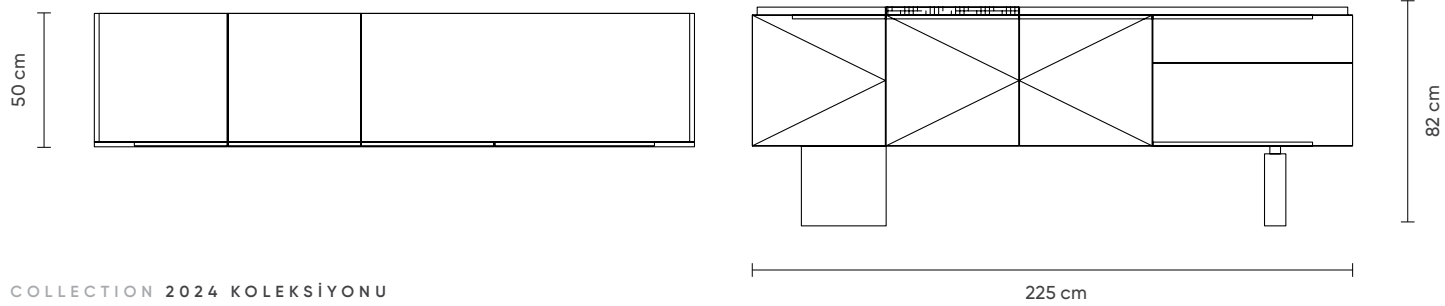

TOSKANA
KONSOL