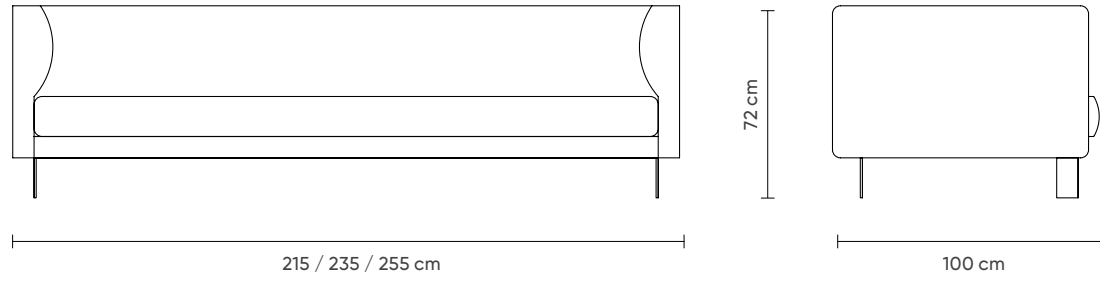

TOSKANA KOLTUK