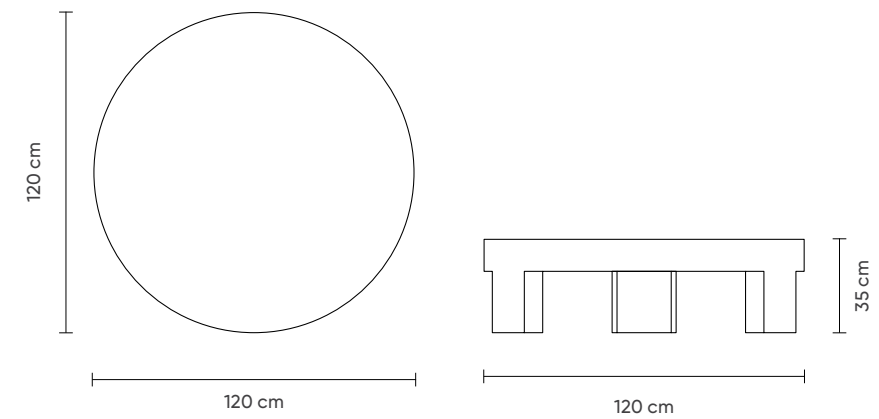

El işçiliğiyle yorumlanan
minimalizm, Chester ve
büfenin kübik formuna inat,
birleştiği yivli sütun ayak
masada kendini gösteriyor.

OSLO
KOLTUK

OSLO
KOLTUK

240 cm

92 cm

OTURMA ODASI › OSLO

OSLO
ORTA SEHPA

OTURMA ODASI › OSLO