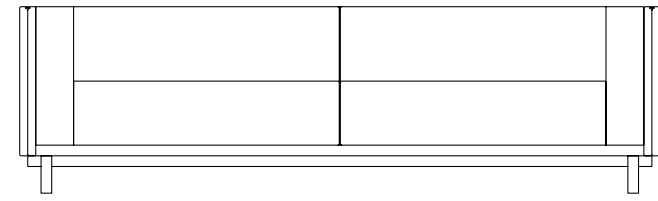

DALİ
KOLTUK

240 / 270 / 300 cm

70 cm

90 cm

OTURMA ODASI › DALI

DALI
ORTA SEHPA

OTURMA ODASI › DALI

DALI BERJER