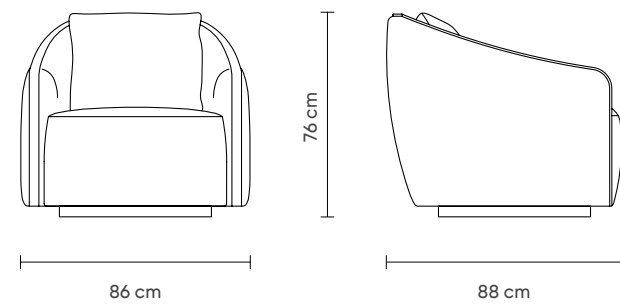

OTURMA ODASI › OSLO

OSLO BERJER